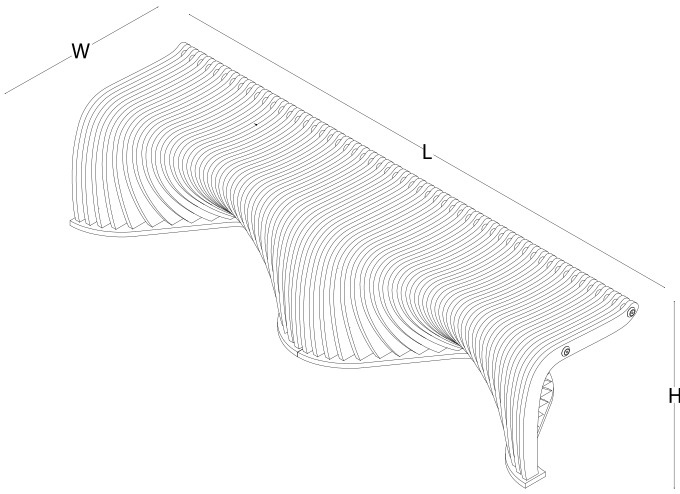

# BELUGA

Atilla Kuzu

“Çok sayıda kayıttın bir araya gelerek zemine bastığı izdüşümünde çizdiği yay formları ile kendi taşıyıcılığını sağlarken, iki kişinin oturma fonksiyonunu alan olarak tanımlıyor. Beluga'nın dengesini sağlayan, zemine basan yay formlarının içe doğru yaptığı kavisler, kullanıcının oturma eylemi sırasında ayaklarını geriye doğru konumlandırabilmesine imkan yaratmaktadır. Kamusal alan ya da özel mekanlar içinde konumlandırmaya olanak sağlayan bir tasarıma sahiptir. Ergonomik olarak oturma fonksiyonunu destekleyecek bir yapı oluştururken organik görünümü ile doğaya ait bir form izlenimi yaratmaktadır.”

Ergonomi ve sađlamliđı merkeze alarak tasarlanan Beluga, yenilikçi tarzıyla bulunduđu ortamı estetik olarak üst düzeye taşıyan modern bir bekleme alanı mobilyasıdır.

Çok sayıda kayıttın bir araya gelmesi sonucu oluşan akıcı yapısı ve zeminde oluşturduğu kavisli yay formu doğru oturma açısı oluşturarak konforlu bir oturma deneyimi sunuyor.

Beluga, heykelsimsi yapısı sayesinde, sıradan bir ortak alan mobilyasından daha çok tasarım objesi kimliği ile bulunduđu alana ferah ve özgün bir hava getiriyor. Beş farklı renk seçeneđi ve çoklu kullanım olanađı sayesinde ofis, otel, hastane gibi kurumların bekleme alanlarından, müze, sanat galerisi, tiyatro ve konser salonu fuaye alanlarına kadar pek çok mekana uyum sağlıyor.

ürün ailesi \_\_\_\_\_

ölçü tablosu \_\_\_\_\_

H 46,8 W 51,3 L 201,6

H

W