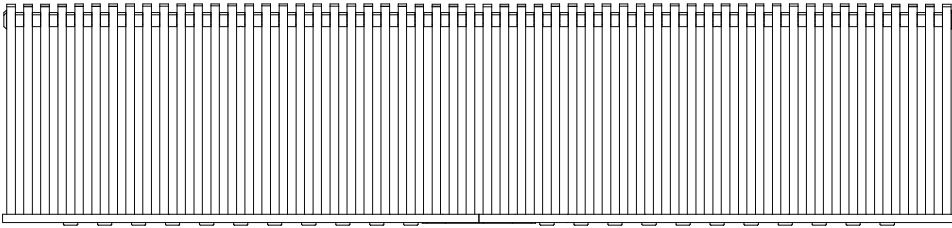

# BELUGA

Atilla Kuzu

“Çok sayıda kayıttın bir araya gelerek zemine bastığı izdüşümünde çizdiği yay formları ile kendi taşıyıcılığını sağlarken, iki kişinin oturma fonksiyonunu alan olarak tanımlıyor. Beluga'nın dengesini sağlayan, zemine basan yay formlarının içe doğru yaptığı kavisler, kullanıcının oturma eylemi sırasında ayaklarını geriye doğru konumlandırabilmesine imkan yaratmaktadır. Kamusal alan ya da özel mekanlar içinde konumlandırmaya olanak sağlayan bir tasarıma sahiptir. Ergonomik olarak oturma fonksiyonunu destekleyecek bir yapı oluştururken organik görünümü ile doğaya ait bir form izlenimi yaratmaktadır.”

Ergonomi ve sađlamliđı merkeze alarak tasarlanan Beluga, yenilikçi tarzıyla bulunduđu ortamı estetik olarak üst düzeye taşıyan modern bir bekleme alanı mobilyasıdır.

Çok sayıda kayıttın bir araya gelmesi sonucu oluşan akıcı yapısı ve zeminde oluşturduğu kavisli yay formu doğru oturma açısı oluşturarak konforlu bir oturma deneyimi sunuyor.

Beluga, heykelsimsi yapısı sayesinde, sıradan bir ortak alan mobilyasından daha çok tasarım objesi kimliği ile bulunduđu alana ferah ve özgün bir hava getiriyor. Beş farklı renk seçeneđi ve çoklu kullanım olanađı sayesinde ofis, otel, hastane gibi kurumların bekleme alanlarından, müze, sanat galerisi, tiyatro ve konser salonu fuaye alanlarına kadar pek çok mekana uyum sağlıyor.

ürün ailesi \_\_\_\_\_

ölçü tablosu \_\_\_\_\_

H 46,8 W 51,3 L 201,6

H

W