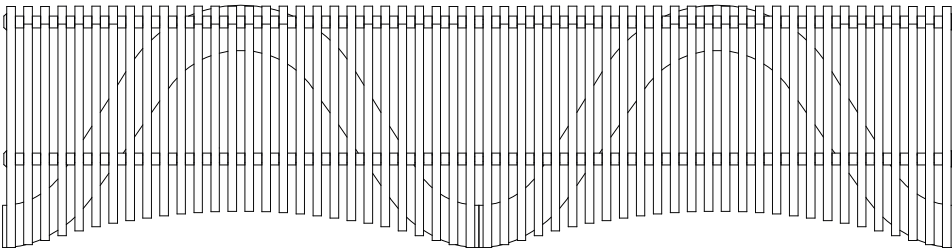

# BELUGA

Atilla Kuzu

“Çok sayıda kayıttın bir araya gelerek zemine bastığı izdüşümünde çizdiği yay formları ile kendi taşıyıcılığını sağlarken, iki kişinin oturma fonksiyonunu alan olarak tanımlıyor. Beluga'nın dengesini sağlayan, zemine basan yay formlarının içe doğru yaptığı kavisler, kullanıcının oturma eylemi sırasında ayaklarını geriye doğru konumlandırabilmesine imkan yaratmaktadır. Kamusal alan ya da özel mekanlar içinde konumlandırmaya olanak sağlayan bir tasarıma sahiptir. Ergonomik olarak oturma fonksiyonunu destekleyecek bir yapı oluştururken organik görünümü ile doğaya ait bir form izlenimi yaratmaktadır.”

ürün ailesi \_\_\_\_\_

ölçü tablosu \_\_\_\_\_

H 46,8 W 51,3 L 201,6

H

W