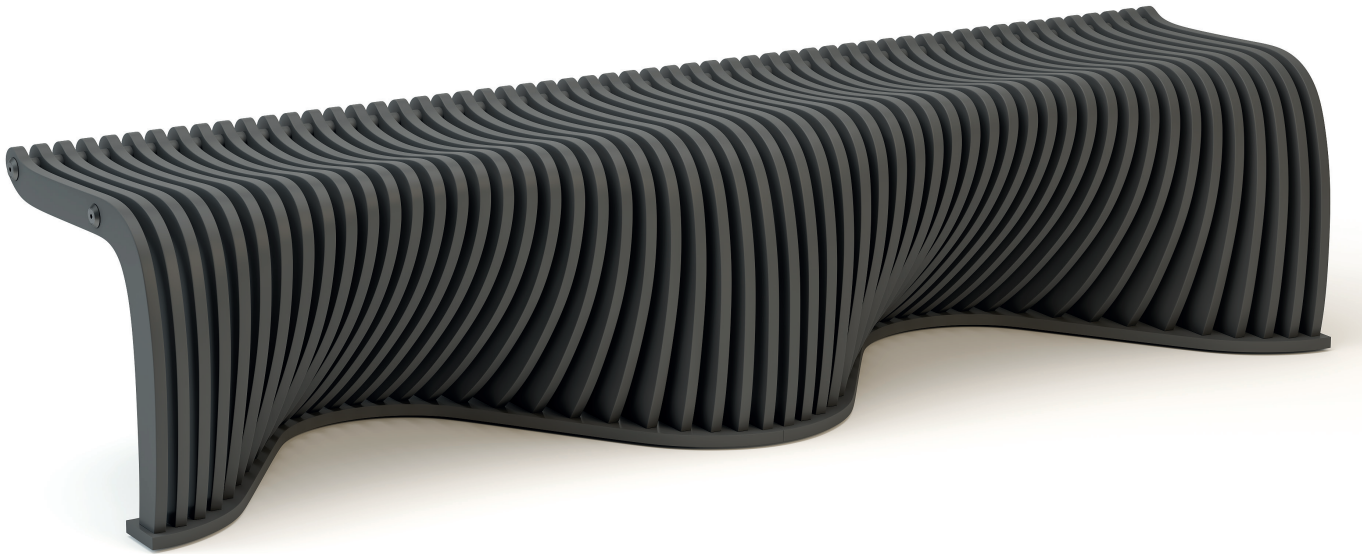

# BELUGA

Atilla Kuzu

“Çok sayıda kayıttın bir araya gelerek zemine bastığı izdüşümünde çizdiği yay formları ile kendi taşıyıcılığını sağlarken, iki kişinin oturma fonksiyonunu alan olarak tanımlıyor. Beluga'nın dengesini sağlayan, zemine basan yay formlarının içe doğru yaptığı kavisler, kullanıcının oturma eylemi sırasında ayaklarını geriye doğru konumlandırabilmesine imkan yaratmaktadır. Kamusal alan ya da özel mekanlar içinde konumlandırmaya olanak sağlayan bir tasarıma sahiptir. Ergonomik olarak oturma fonksiyonunu destekleyecek bir yapı oluştururken organik görünümü ile doğaya ait bir form izlenimi yaratmaktadır.”

Ergonomi ve sađlamliđı merkeze alarak tasarlanan Beluga, yenilikçi tarzıyla bulunduđu ortamı estetik olarak üst düzeye taşıyan modern bir bekleme alanı mobilyasıdır.

Çok sayıda kayıttın bir araya gelmesi sonucu oluşan akıcı yapısı ve zeminde oluşturduğu kavisli yay formu doğru oturma açısı oluşturarak konforlu bir oturma deneyimi sunuyor.

Beluga, heykelsimsi yapısı sayesinde, sıradan bir ortak alan mobilyasından daha çok tasarım objesi kimliği ile bulunduđu alana ferah ve özgün bir hava getiriyor. Beş farklı renk seçeneđi ve çoklu kullanım olanađı sayesinde ofis, otel, hastane gibi kurumların bekleme alanlarından, müze, sanat galerisi, tiyatro ve konser salonu fuaye alanlarına kadar pek çok mekana uyum sağlıyor.

## lake

---

beyaz | white

gri | grey

kum | sand

antrasit | anthracite

siyah | black