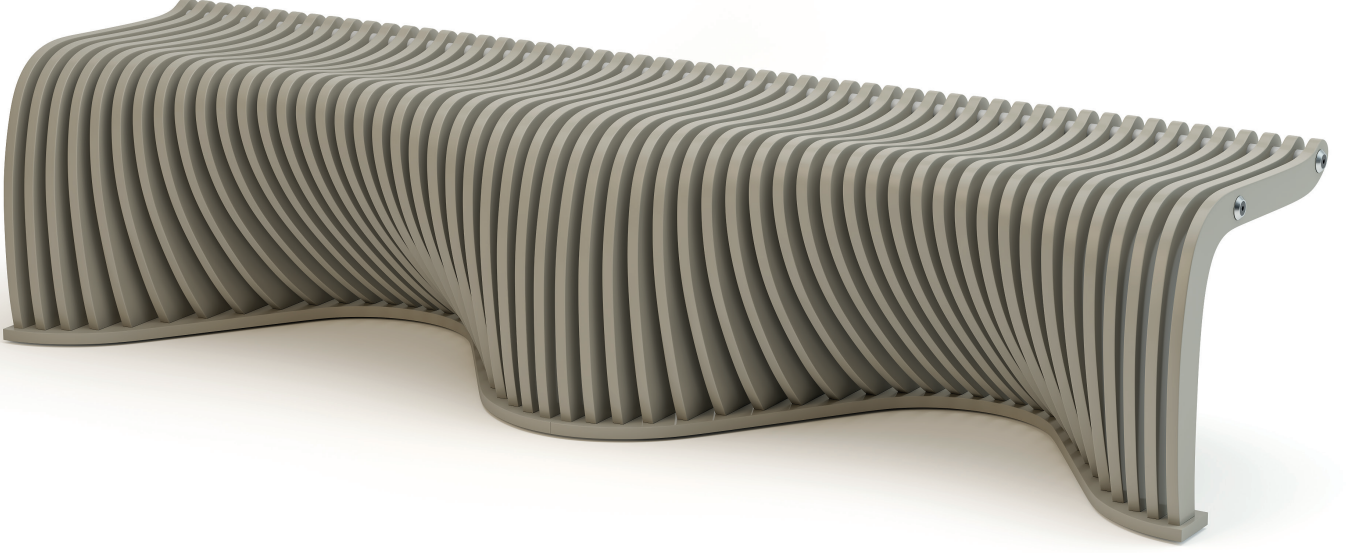

# BELUGA

Atilla Kuzu

“Çok sayıda kayıttın bir araya gelerek zemine bastığı izdüşümünde çizdiği yay formları ile kendi taşıyıcılığını sağlarken, iki kişinin oturma fonksiyonunu alan olarak tanımlıyor. Beluga'nın dengesini sağlayan, zemine basan yay formlarının içe doğru yaptığı kavisler, kullanıcının oturma eylemi sırasında ayaklarını geriye doğru konumlandırabilmesine imkan yaratmaktadır. Kamusal alan ya da özel mekanlar içinde konumlandırmaya olanak sağlayan bir tasarıma sahiptir. Ergonomik olarak oturma fonksiyonunu destekleyecek bir yapı oluştururken organik görünümü ile doğaya ait bir form izlenimi yaratmaktadır.”

Ergonomi ve sađlamliđı merkeze alarak tasarlanan Beluga, yenilikçi tarzıyla bulunduđu ortamı estetik olarak üst düzeye taşıyan modern bir bekleme alanı mobilyasıdır.

Çok sayıda kayıttın bir araya gelmesi sonucu oluşan akıcı yapısı ve zeminde oluşturduğu kavisli yay formu doğru oturma açısı oluşturarak konforlu bir oturma deneyimi sunuyor.

Beluga, heykelsimsi yapısı sayesinde, sıradan bir ortak alan mobilyasından daha çok tasarım objesi kimliği ile bulunduđu alana ferah ve özgün bir hava getiriyor. Beş farklı renk seçeneđi ve çoklu kullanım olanađı sayesinde ofis, otel, hastane gibi kurumların bekleme alanlarından, müze, sanat galerisi, tiyatro ve konser salonu fuaye alanlarına kadar pek çok mekana uyum sağlıyor.